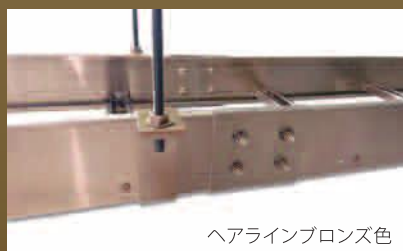

鏡面ブラック色

※イメージ画像です。

ヘアラインブロンズ色